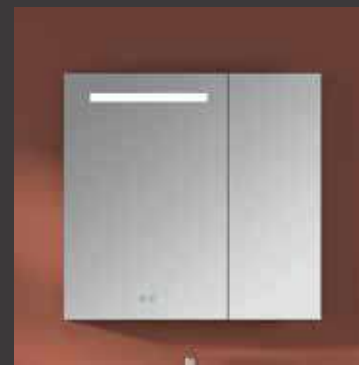

LED rasvjeta  
Ogledalo ANTIFOG  
(bez maglenja)

**DIMENZIJE:**  
Ormarić 800x500  
Ogledalo 700x700

6003-60

Ogledalo fi 600 mm

Ogledalo fi 800 mm

Ogledalo 560x700mm

Ogledalo 760x700mm

Ogledalo 500x900mm