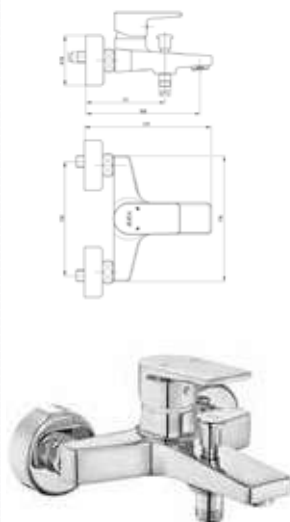

KOD ARTIKLA	NAZIV ARTIKLA
102102488EX	TUŠ BATERIJA DALIA ECA Tehnička specifikacija: • Aerator: Neoperl Perlator HC • Tip kartuše: Keramička kartuša Ø 35 mm • Minimalni pritisak vode: 0,5 bara • Maksimalni pritisak vode: 10 bara • Preporučeni pritisak vode: 3 bara • Nominalni protok vode pri 3 bara: 21 l/min • Temperatura ulazne vode: 5 °C - 65 °C • Priključak za dovod vode: 1/2" s holenderi • Završna obrada: Hrom • Materijal tijela: Mesing • Dužina izljeva je 152 mm • Aerator sa sistemom protiv kamenca • Dužina izljeva je 160 mm • Priključak za tuš set je G 1/2"