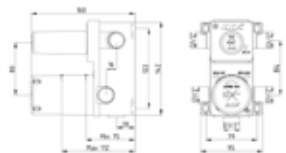

KOD ARTIKLA	NAZIV ARTIKLA
104802469EX	TUŠ BATERIJATIERA KROM Tehnička specifikacija: • Aerator: Neoperl Perlator HC • Tip kartuše: Keramička kartuša Ø 35 mm • Minimalni pritisak vode: 0,5 bara • Maksimalni pritisak vode: 10 bara • Preporučeni pritisak vode: 3 bara • Nominalni protok vode pri 3 bara: 18,5 l/min • Temperatura ulazne vode: 5 °C - 65 °C • Priklučak za dovod vode: 1/2" s holenderi • Završna obrada: Hrom • Materijal tijela: Mesing • Dužina izljeva je 164 mm • Aerator sa sistemom protiv kamenca Automatski/ručni fiksacioni preusmjerivač Priklučak za set ručnog tuša je G 1/2"
102166307EX	BATERIJA UGRADBENA TIERA ECA 3 IZLAZA Tehnička specifikacija: • Tip kartuše: Keramička kartuša Ø 35 mm • Vrsta prebacivača - triputni prebacivač • Minimalni pritisak vode: 0,5 bara • Maksimalni pritisak vode: 10 bara • Preporučeni pritisak vode: 3 bara • Temperatura ulazne vode: 5 °C - 65 °C • Priklučak za dovod vode: 1/2" navojni • Završna obrada: Hrom na vidljivim dijelovima • Materijal tijela: Mesing • Tijelo sa plastičnim prekrivačem, ugradjeno u zid • Kompatibilan sa plastičnim i galvaniziranim cijevima • Pogodan za oblaganje zidova od mramora i granita • Mogućnost podešavanja do 37 mm • Priklučci za instalaciju su G 1/2" • Grupa za površinsku montažu treba se kupiti zasebno • Specijalan preusmjerivač sa 3 načina