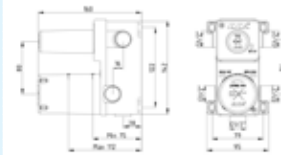

KOD ARTIKLA	NAZIV ARTIKLA
102166307C1EX	BATERIJA UGRADBENA CRNA TIERA ECA 3 IZLAZA Tehnička specifikacija: • Tip kartuše: Keramička kartuša Ø 35 mm • Vrsta prebacivača - triputni prebacivač • Minimalni pritisak vode: 0,5 bara • Maksimalni pritisak vode: 10 bara • Preporučeni pritisak vode: 3 bara • Temperatura ulazne vode: 5 °C - 65 °C • Priklučak za dovod vode: 1/2" navojni • Završna obrada: Hrom na vidljivim dijelovima • Materijal tijela: Mesing • Tijelo sa plastičnim prekrivačem, ugradjeno u zid • Kompatibilan sa plastičnim i galvaniziranim cijevima • Pogodan za oblaganje zidova od mramora i granita • Mogućnost podešavanja do 37 mm • Priklučci za instalaciju su G 1/2" • Grupa za površinsku montažu treba se kupiti zasebno • Specijalan preusmjerivač sa 3 načina protoka • Opciono, T9 kodirani proizvod ima keramički uložak sa limitatorom temperature i protoka
102166102EX	BATERIJA UGRADBENA ECA 1 IZLAZ Tehnička specifikacija: • Tip kartuše: Keramička kartuša Ø 35 mm • Vrsta prebacivača - jedan prebacivač • Minimalni pritisak vode: 0,5 bara • Maksimalni pritisak vode: 10 bara • Preporučeni pritisak vode: 3 bara • Temperatura ulazne vode: 5 °C - 65 °C • Priklučak za dovod vode: 1/2" navojni • Završna obrada: Hrom na vidljivim dijelovima • Materijal tijela: Mesing • Tijelo sa plastičnim prekrivačem, ugradjeno u zid • Kompatibilan sa plastičnim i galvaniziranim cijevima • Pogodan za oblaganje zidova od mramora i granita • Mogućnost podešavanja do 37 mm • Priklučci za instalaciju su G 1/2" • Grupa za površinsku montažu treba se kupiti zasebno • Specijalan preusmjerivač sa 3 načina protoka