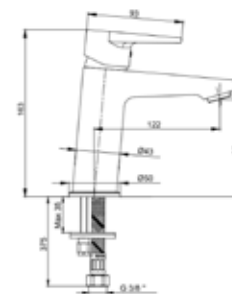

KOD ARTIKLA	NAZIV ARTIKLA
102102482EX	TUŠ BATERIJA NIOBE ECA Tehnička specifikacija: • Aerator: Neoperl Perlator HC • Tip kartuše: Keramička kartuša Ø 35 mm • Minimalni pritisak vode: 0,5 bara • Maksimalni pritisak vode: 10 bara • Preporučeni pritisak vode: 3 bara • Nominalni protok vode pri 3 bara: 18, 71 l/min • Temperatura ulazne vode: 5 °C - 65 °C • Priključak za dovod vode: 1/2" s holenderi • Završna obrada: Hrom • Materijal tijela: Mesing • Dužina izljeva je 152 mm • Aerator sa sistemom protiv kamenca • Dužina izljeva je 152 mm • Priključak za tuš set je G 1/2" • Automatski/manualni prebacivač • Aerator s anti-kamencom sistemom
102188111EX	BATERIJA ZA UMIVAONIK DALIA ECA Tehnička specifikacija: • Aerator: Neoperl PERLATOR HC • Tip kartuše: Keramička kartuša Ø 35 mm • Minimalni pritisak vode: 0,5 bara • Maksimalni pritisak vode: 10 bara • Preporučeni pritisak vode: 3 bara • Nominalni protok vode pri 3 bara: 8, 1 l/min • Temperatura ulazne vode: 5 °C - 65 °C • Priključak za dovod vode: 450 mm G 3/8" fleksibilna crijeva • Završna obrada: Hrom • Materijal tijela: Mesing • Dužina izljeva je 122 mm • Visina izljeva je 95 mm • Aerator s anti-kamencom sistemom • Maksimalni protok vode pri pritisku od 3 bara je 8,1 l/min