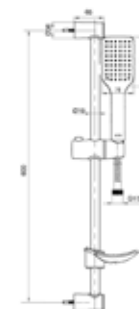

KOD ARTIKLA	NAZIV ARTIKLA
102199523EX	IZLJEV ZA TUŠ ECA Tehnička specifikacija: • Minimalni pritisak vode: 0,5 bara • Maksimalni pritisak vode: 10 bara • Preporučeni pritisak vode: 3 bara • Temperatura ulazne vode: 5 °C - 65 °C • Povezivanje za napajanje: G 1/2" navoj • Povezivanje za izlaz za tuš: G 1/2" navoj • Završna obrada: Hrom • Materijal tijela: Mesing • Osovina za ručni tuš je 53 mm • Povezivanje za instalaciju je G 1/2" • Povezivanje za ručni tuš je G 1/2" • Povezivanje za izlaz za tuš je G 1/2" • Uključena rozetna ploča
102146029C1EX	KLIZNA ŠIPKA TIERA BLACK ECA Tehnička specifikacija: • Crijevo za povezivanje, 1,5 m, otporno na uvijanje, učvršćeno • Fleksibilno crijevo • Dimenzije glave ručnog tuša: 70x105 mm • Pozicioniranje ručnog tuša set vertikalno pomično • Regim protoka: Jedan protok • Min. pritisak vode: 0,5 bara • Max. pritisak vode: 10 bara • Preporučeni pritisak vode: 3 bara • Nominalni protok pri 3 bara: 7,4 l/min • Temperatura ulazne vode: 5 °C - 65 °C • Povezivanje za napajanje: G 1/2" navoj • Završna obrada: Hrom • Materijal tijela: Mesing i plastika • Jedna funkcija, sistem protiv kamenaca, 70x105 mm • Klizna šina • Sadrži držač za sapun • Protok vode pri pritisku od 3 bara je 8 l/min • Fleksibilno crijevo od PVC-a otporno na uvijanje, dužine 1,75 m