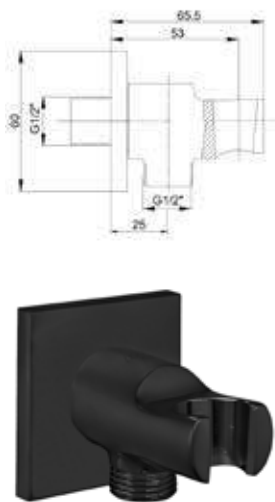

KOD ARTIKLA	NAZIV ARTIKLA
102102493	TUŠ BATERIJA AR LUCIA Tehnička specifikacija: • Aerator: Neoperl • Tip kartuše: Keramička kartuša Ø 35 mm • Minimalni pritisak vode: 0,5 bara • Maksimalni pritisak vode: 10 bara • Preporučeni pritisak vode: 3 bara • Nominalni protok vode pri 3 bara: 21 l/min • Temperatura ulazne vode: 5 °C - 65 °C • Priključak za dovod vode: 1/2" s holenderi • Završna obrada: Hrom • Materijal tijela: Mesing • Dužina izlaznog priključka je 159 mm • Povezivanje gornjeg dijela je G 1/2"
102199603EX	IZLJEV ZA TUŠ CRNI ECA Tehnička specifikacija: • Minimalni pritisak vode: 0,5 bara • Maksimalni pritisak vode: 10 bara • Preporučeni pritisak vode: 3 bara • Temperatura ulazne vode: 5 °C - 65 °C • Povezivanje za napajanje: G 1/2" navoj • Povezivanje za izlaz za tuš: G 1/2" navoj • Završna obrada: Hrom • Materijal tijela: Mesing • Osovina za ručni tuš je 53 mm • Povezivanje za instalaciju je G 1/2" • Povezivanje za ručni tuš je G 1/2" • Povezivanje za izlaz za tuš je G 1/2" • Uključena rozetna ploča