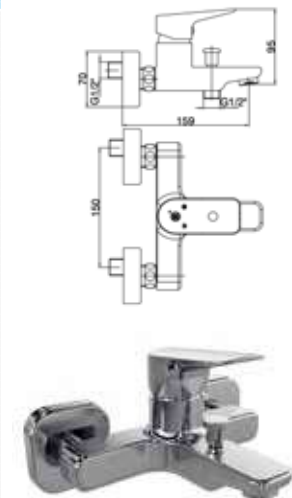

KOD ARTIKLA	NAZIV ARTIKLA
102102462	TUŠ BATERIJA AR FIA Tehnička specifikacija: • Aerator: Neoperl • Tip kartuše: Keramička kartuša Ø 35 mm • Minimalni pritisak vode: 0,5 bara • Maksimalni pritisak vode: 10 bara • Preporučeni pritisak vode: 3 bara • Nominalni protok vode pri 3 bara: 21 l/min • Temperatura ulazne vode: 5 °C - 65 °C • Priključak za dovod vode: 1/2" s holenderi • Završna obrada: Hrom • Materijal tijela: Mesing • Dužina izlaznog priključka je 159 mm • Povezivanje gornjeg dijela je G 1/2"