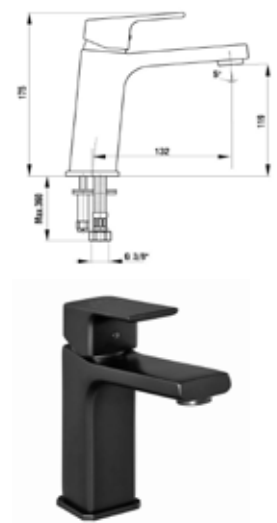

KOD ARTIKLA	NAZIV ARTIKLA
102108989C1EX	MIJEŠALICA ZA UMIVAONIK TIERA MAT CRNA Tehnička specifikacija: • Aerator: Neoperl Perlator HC • Tip kartuše: Keramička kartuša Ø35 mm • Minimalni pritisak vode: 0,5 bara • Maksimalni pritisak vode: 10 bara • Preporučeni pritisak vode: 3 bara • Nominalni protok vode pri 3 bara: 7,8 l/min • Temperatura ulazne vode: 5 °C - 65 °C • Priključak za dovod vode: 450 mm G 3/8" fleksibilna crijeva • Završna obrada: Hrom • Materijal tijela: Mesing • Dužina izljeva je 132 mm • Visina izljeva je 119 mm • Aerator sa sistemom protiv kamenca
102188002C1EX	MIJEŠALICA ZA UMIVAONIK TIERA VISOKA MAT CRNA Tehnička specifikacija: • Aerator: Neoperl Perlator HC • Tip kartuše: Keramička kartuša Ø35 mm • Minimalni pritisak vode: 0,5 bara • Maksimalni pritisak vode: 10 bara • Preporučeni pritisak vode: 3 bara • Nominalni protok vode pri 3 bara: 7,8 l/min • Temperatura ulazne vode: 5 °C - 65 °C • Priključak za dovod vode: 600 mm G 3/8" fleksibilna crijeva • Završna obrada: Hrom • Materijal tijela: Mesing • Dužina izljeva je 182 mm • Visina izljeva je 237 mm • Aerator sa sistemom protiv kamenca