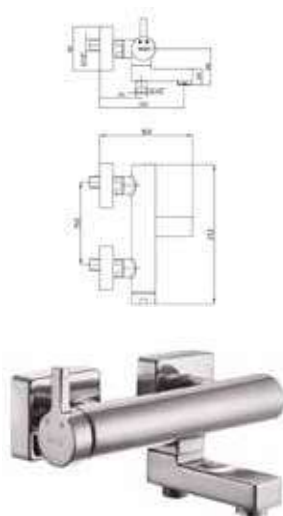

KOD ARTIKLA	NAZIV ARTIKLA
102102454HEX	TUŠ BATERIJA MINA ECA KROM Tehnička specifikacija: • Aerator: Neoperl Perlator HC • Tip kartuše: Keramička kartuša Ø 35 mm • Minimalni pritisak vode: 0,5 bara • Maksimalni pritisak vode: 10 bara • Preporučeni pritisak vode: 3 bara • Nominalni protok vode pri 3 bara: 18, 21 l/min • Temperatura ulazne vode: 5 °C - 65 °C • Priključak za dovod vode: 1/2" s holenderi • Završna obrada: Hrom sa higijenskim premazom • Materijal tijela: Mesing • Dužina izljeva je 153 mm • Aerator sa sistemom protiv kamenca Specijalni mehanizam prebacivača koji usmjerava tok vode na tuš rotacijom izljeva Inovativni premaz E.C.A. Hygiene Plus Priključak za tuš set je G 1/2
102188053EX	BATERIJA ZA UMIVAONIK NIOBE ECA Tehnička specifikacija: • Aerator: Neoperl Cache PCA • Tip kartuše: Keramička kartuša Ø 35 mm • Minimalni pritisak vode: 0,5 bara • Maksimalni pritisak vode: 10 bara • Preporučeni pritisak vode: 3 bara • Nominalni protok vode pri 3 bara: 7, 41 l/min • Temperatura ulazne vode: 5 °C - 65 °C • Priključak za dovod vode: 450 mm G 3/8" fleksibilna crijeva • Završna obrada: Hrom • Materijal tijela: Mesing • Dužina izljeva je 112 mm • Visina izljeva je 84 mm • Aerator sa sistemom protiv kamenca • Dužina izljeva je 112 mm • Visina izljeva je 84 mm • Aerator s anti-kamencom sistemom • Maksimalni protok vode pri pritisku od 3 bara je 7,8 l/min