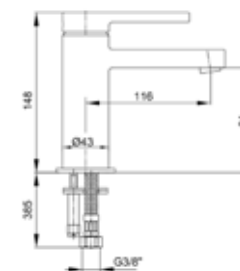

KOD ARTIKLA	NAZIV ARTIKLA
102102475EX	BATERIJA TUŠ NITA ECA CHROME Tehnička specifikacija: • Aerator: Neoperl Perlator HC • Tip kartuše: Keramička kartuša Ø 35 mm • Minimalni pritisak vode: 0,5 bara • Maksimalni pritisak vode: 10 bara • Preporučeni pritisak vode: 3 bara • Nominalni protok vode pri 3 bara: 18,21 l/min • Temperatura ulazne vode: 5 °C - 65 °C • Priključak za dovod vode: 1/2" s holenderi • Završna obrada: Hrom • Materijal tijela: Mesing • Dužina izljeva je 146 mm • Aerator sa sistemom protiv kamenca Automatski/ručni fiksacioni preusmjerivač Priključak za set ručnog tuša je G 1/2"
102108920HEX	BATERIJA ZA UMIVAONIK MINA ECA Tehnička specifikacija: • Aerator: Neoperl Cache HC • Tip kartuše: Keramička kartuša Ø 35 mm • Minimalni pritisak vode: 0,5 bara • Maksimalni pritisak vode: 10 bara • Preporučeni pritisak vode: 3 bara • Nominalni protok vode pri 3 bara: 7,21 l/min • Temperatura ulazne vode: 5 °C - 65 °C • Priključak za dovod vode: 450 mm G 3/8" fleksibilna crijeva • Završna obrada: Hrom sa higijenskim premazom • Materijal tijela: Mesing • Dužina izljeva je 116 mm • Visina izljeva je 191 mm • Aerator sa sistemom protiv kamenca • Otvaranje u hladnoj poziciji za uštedu energije • Maksimalni protok vode pri pritisku od 3 bara je 7,8 l/min • Inovativni premaz E.C.A. Hygiene Plus