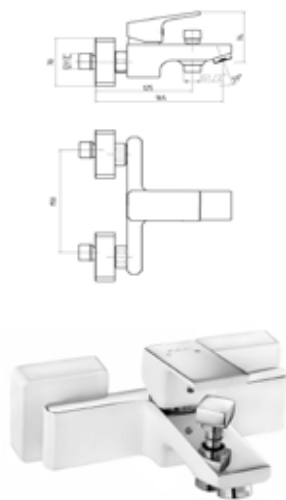

KOD ARTIKLA	NAZIV ARTIKLA
104802469EX	TUŠ BATERIJATIERA KROM Tehnička specifikacija: • Aerator: Neoperl Perlator HC • Tip kartuše: Keramička kartuša Ø 35 mm • Minimalni pritisak vode: 0,5 bara • Maksimalni pritisak vode: 10 bara • Preporučeni pritisak vode: 3 bara • Nominalni protok vode pri 3 bara: 18,5 l/min • Temperatura ulazne vode: 5 °C - 65 °C • Priklučak za dovod vode: 1/2" s holenderi • Završna obrada: Hrom • Materijal tijela: Mesing • Dužina izljeva je 164 mm • Aerator sa sistemom protiv kamenca Automatski/ručni fiksacioni preusmjerivač Priklučak za set ručnog tuša je G 1/2"
102166307EX	BATERIJA UGRADBENA TIERA ECA 3 IZLAZA Tehnička specifikacija: • Tip kartuše: Keramička kartuša Ø 35 mm • Vrsta prebacivača - triputni prebacivač • Minimalni pritisak vode: 0,5 bara • Maksimalni pritisak vode: 10 bara • Preporučeni pritisak vode: 3 bara • Temperatura ulazne vode: 5 °C - 65 °C • Priklučak za dovod vode: 1/2" navojni • Završna obrada: Hrom na vidljivim dijelovima • Materijal tijela: Mesing • Tijelo sa plastičnim prekrivačem, ugradjeno u zid • Kompatibilan sa plastičnim i galvaniziranim cijevima • Pogodan za oblaganje zidova od mramora i granita • Mogućnost podešavanja do 37 mm • Priklučci za instalaciju su G 1/2" • Grupa za površinsku montažu treba se kupiti zasebno • Specijalan preusmjerivač sa 3 načina