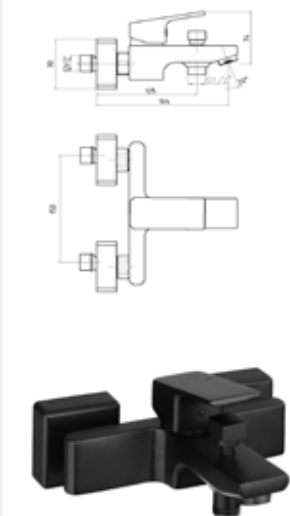

KOD ARTIKLA	NAZIV ARTIKLA
102154024EX	TUŠ BATERIJA TIERA BEZ IZLJEVA Tehnička specifikacija: • Tip kartuše: Keramička kartuša Ø 35 mm • Minimalni pritisak vode: 0,5 bara • Maksimalni pritisak vode: 10 bara • Preporučeni pritisak vode: 3 bara • Nominalni protok vode pri 3 bara: 15,61 l/min • Temperatura ulazne vode: 5 °C - 65 °C • Priključak za dovod vode: 1/2" s holenderi • Završna obrada: Hrom • Materijal tijela: Mesing • Dužina izljeva je 152 mm Priključak za set ručnog tuša je G 1/2" Osovina izlaza za tuš je 54 mm
102102469CIEX	TUŠBATERIJATIERA CRNA Tehnička specifikacija: • Aerator: Neoperl Perlator HC • Tip kartuše: Keramička kartuša Ø 35 mm • Minimalni pritisak vode: 0,5 bara • Maksimalni pritisak vode: 10 bara • Preporučeni pritisak vode: 3 bara • Nominalni protok vode pri 3 bara: 18,51 l/min • Temperatura ulazne vode: 5 °C - 65 °C • Priključak za dovod vode: 1/2" s holenderi • Završna obrada: Hrom • Materijal tijela: Mesing • Dužina izljeva je 164 mm • Aerator sa sistemom protiv kamenca Automatski/ručni fiksacioni preusmjerivač Priključak za set ručnog tuša je G 1/2"