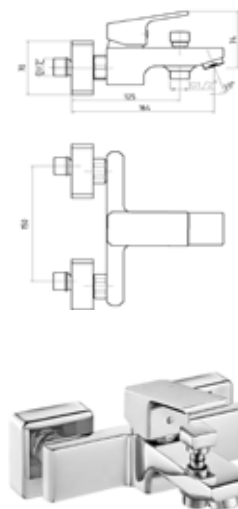

KOD ARTIKLA	NAZIV ARTIKLA
104808989EX	MIJEŠALICA ZA UMIVAONIK TIERA BIJELA KROM Tehnička specifikacija: • Aerator: Neoperl Perlator HC • Tip kartuše: Keramička kartuša Ø 35 mm • Minimalni pritisak vode: 0,5 bara • Maksimalni pritisak vode: 10 bara • Preporučeni pritisak vode: 3 bara • Nominalni protok vode pri 3 bara: 7,8 l/min • Temperatura ulazne vode: 5 °C - 65 °C • Priključak za dovod vode: 450 mm G 3/8" fleksibilna crijeva • Završna obrada: Hrom • Materijal tijela: Mesing • Dužina izljeva je 132 mm • Visina izljeva je 119 mm • Aerator sa sistemom protiv kamenca
102102469EX	TUŠ BATERIJATIERA KROM Tehnička specifikacija: • Aerator: Neoperl Perlator HC • Tip kartuše: Keramička kartuša Ø 35 mm • Minimalni pritisak vode: 0,5 bara • Maksimalni pritisak vode: 10 bara • Preporučeni pritisak vode: 3 bara • Nominalni protok vode pri 3 bara: 18,51 l/min • Temperatura ulazne vode: 5 °C - 65 °C • Priključak za dovod vode: 1/2" s holenderi • Završna obrada: Hrom • Materijal tijela: Mesing • Dužina izljeva je 164 mm • Aerator sa sistemom protiv kamenca Automatski/ručni fiksacioni preusmjerivač Priključak za set ručnog tuša je G 1/2"