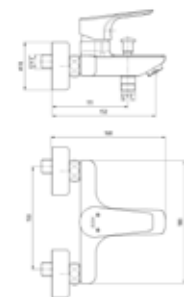

KOD ARTIKLA	NAZIV ARTIKLA
102102482EX	TUŠ BATERIJA NIOBE ECA Tehnička specifikacija: • Aerator: Neoperl Perlator HC • Tip kartuše: Keramička kartuša Ø 35 mm • Minimalni pritisak vode: 0,5 bara • Maksimalni pritisak vode: 10 bara • Preporučeni pritisak vode: 3 bara • Nominalni protok vode pri 3 bara: 18, 71 l/min • Temperatura ulazne vode: 5 °C - 65 °C • Priključak za dovod vode: 1/2" s holenderi • Završna obrada: Hrom • Materijal tijela: Mesing • Dužina izljeva je 152 mm • Aerator sa sistemom protiv kamenca • Dužina izljeva je 152 mm • Priključak za tuš set je G 1/2" • Automatski/manualni prebacivač • Aerator s anti-kamencom sistemom
102188111EX	BATERIJA ZA UMIVAONIK DALIA ECA Tehnička specifikacija: • Aerator: Neoperl PERLATOR HC • Tip kartuše: Keramička kartuša Ø 35 mm • Minimalni pritisak vode: 0,5 bara • Maksimalni pritisak vode: 10 bara • Preporučeni pritisak vode: 3 bara • Nominalni protok vode pri 3 bara: 8, 1 l/min • Temperatura ulazne vode: 5 °C - 65 °C • Priključak za dovod vode: 450 mm G 3/8" fleksibilna crijeva • Završna obrada: Hrom • Materijal tijela: Mesing • Dužina izljeva je 122 mm • Visina izljeva je 95 mm • Aerator s anti-kamencom sistemom • Maksimalni protok vode pri pritisku od 3 bara je 8,1 l/min