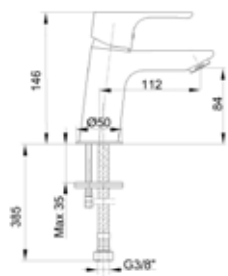

KOD ARTIKLA	NAZIV ARTIKLA
102102454HEX	TUŠ BATERIJA MINA ECA KROM Tehnička specifikacija: • Aerator: Neoperl Perlator HC • Tip kartuše: Keramička kartuša Ø 35 mm • Minimalni pritisak vode: 0,5 bara • Maksimalni pritisak vode: 10 bara • Preporučeni pritisak vode: 3 bara • Nominalni protok vode pri 3 bara: 18, 21 l/min • Temperatura ulazne vode: 5 °C - 65 °C • Priključak za dovod vode: 1/2" s holenderi • Završna obrada: Hrom sa higijenskim premazom • Materijal tijela: Mesing • Dužina izljeva je 153 mm • Aerator sa sistemom protiv kamenca Specijalni mehanizam prebacivača koji usmjerava tok vode na tuš rotacijom izljeva Inovativni premaz E.C.A. Hygiene Plus Priključak za tuš set je G 1/2
102188053EX	BATERIJA ZA UMIVAONIK NIOBE ECA Tehnička specifikacija: • Aerator: Neoperl Cache PCA • Tip kartuše: Keramička kartuša Ø 35 mm • Minimalni pritisak vode: 0,5 bara • Maksimalni pritisak vode: 10 bara • Preporučeni pritisak vode: 3 bara • Nominalni protok vode pri 3 bara: 7, 41 l/min • Temperatura ulazne vode: 5 °C - 65 °C • Priključak za dovod vode: 450 mm G 3/8" fleksibilna crijeva • Završna obrada: Hrom • Materijal tijela: Mesing • Dužina izljeva je 112 mm • Visina izljeva je 84 mm • Aerator sa sistemom protiv kamenca • Dužina izljeva je 112 mm • Visina izljeva je 84 mm • Aerator s anti-kamencom sistemom • Maksimalni protok vode pri pritisku od 3 bara je 7,8 l/min