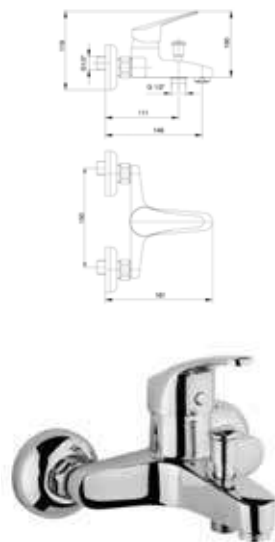

KOD ARTIKLA	NAZIV ARTIKLA
102102493	TUŠ BATERIJA AR LUCIA Tehnička specifikacija: • Aerator: Neoperl • Tip kartuše: Keramička kartuša Ø 35 mm • Minimalni pritisak vode: 0,5 bara • Maksimalni pritisak vode: 10 bara • Preporučeni pritisak vode: 3 bara • Nominalni protok vode pri 3 bara: 21 l/min • Temperatura ulazne vode: 5 °C - 65 °C • Priključak za dovod vode: 1/2" s holenderi • Završna obrada: Hrom • Materijal tijela: Mesing • Dužina izlaznog priključka je 159 mm • Povezivanje gornjeg dijela je G 1/2"
102199603EX	IZLJEV ZA TUŠ CRNI ECA Tehnička specifikacija: • Minimalni pritisak vode: 0,5 bara • Maksimalni pritisak vode: 10 bara • Preporučeni pritisak vode: 3 bara • Temperatura ulazne vode: 5 °C - 65 °C • Povezivanje za napajanje: G 1/2" navoj • Povezivanje za izlaz za tuš: G 1/2" navoj • Završna obrada: Hrom • Materijal tijela: Mesing • Osovina za ručni tuš je 53 mm • Povezivanje za instalaciju je G 1/2" • Povezivanje za ručni tuš je G 1/2" • Povezivanje za izlaz za tuš je G 1/2" • Uključena rozetna ploča