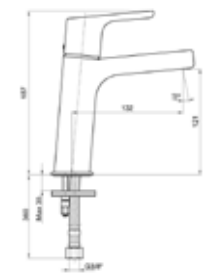

KOD ARTIKLA	NAZIV ARTIKLA
102167105EX-K	ROZETNA NADŽBUKNA TIERA ECA 1 IZLAZA Tehnička specifikacija: • Vrsta rozete: Pravougaona • Minimalni pritisak vode: 0,5 bara • Maksimalni pritisak vode: 10 bara • Preporučeni pritisak vode: 3 bara • Temperatura ulazne vode: 5 °C - 65 °C • Završna obrada: Hrom • Materijal tijela: Legura plastike i metala
102167105C1EX-K	ROZETNA NADŽBUKNA CRNA TIERA ECA 1 IZLAZ Tehnička specifikacija: • Vrsta rozete: Pravougaona • Minimalni pritisak vode: 0,5 bara • Maksimalni pritisak vode: 10 bara • Preporučeni pritisak vode: 3 bara • Temperatura ulazne vode: 5 °C - 65 °C • Završna obrada: Hrom • Materijal tijela: Legura plastike i metala
102108940EX	BATERIJA ZA UMIVAONIK LUNA ECA Tehnička specifikacija: • Aerator: Neoperl Cache HC • Tip kartuše: Keramička kartuša Ø 35 mm • Minimalni pritisak vode: 0,5 bara • Maksimalni pritisak vode: 10 bara • Preporučeni pritisak vode: 3 bara • Nominalni protok vode pri 3 bara: 7,7 l/min • Temperatura ulazne vode: 5 °C - 65 °C • Priključak za dovod vode: 450 mm G 3/8" fleksibilna crijeva • Završna obrada: Hrom • Materijal tijela: Mesing • Dužina izljeva je 132 mm • Visina izljeva je 121 mm • Aerator sa sistemom protiv kamenca