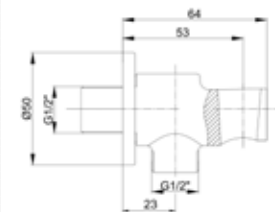

KOD ARTIKLA	NAZIV ARTIKLA
102199523EX	IZLJEV ZA TUŠ ECA Tehnička specifikacija: • Minimalni pritisak vode: 0,5 bara • Maksimalni pritisak vode: 10 bara • Preporučeni pritisak vode: 3 bara • Temperatura ulazne vode: 5 °C - 65 °C • Povezivanje za napajanje: G 1/2" navoj • Povezivanje za izlaz za tuš: G 1/2" navoj • Završna obrada: Hrom • Materijal tijela: Mesing • Osovina za ručni tuš je 53 mm • Povezivanje za instalaciju je G 1/2" • Povezivanje za ručni tuš je G 1/2" • Povezivanje za izlaz za tuš je G 1/2" • Uključena rozetna ploča
102146029C1EX	KLIZNA ŠIPKA TIERA BLACK ECA Tehnička specifikacija: • Crijevo za povezivanje, 1,5 m, otporno na uvijanje, učvršćeno • Fleksibilno crijevo • Dimenzije glave ručnog tuša: 70x105 mm • Pozicioniranje ručnog tuša set vertikalno pomično • Regim protoka: Jedan protok • Min. pritisak vode: 0,5 bara • Max. pritisak vode: 10 bara • Preporučeni pritisak vode: 3 bara • Nominalni protok pri 3 bara: 7,4 l/min • Temperatura ulazne vode: 5 °C - 65 °C • Povezivanje za napajanje: G 1/2" navoj • Završna obrada: Hrom • Materijal tijela: Mesing i plastika • Jedna funkcija, sistem protiv kamenaca, 70x105 mm • Klizna šina • Sadrži držač za sapun • Protok vode pri pritisku od 3 bara je 8 l/min • Fleksibilno crijevo od PVC-a otporno na uvijanje, dužine 1,75 m