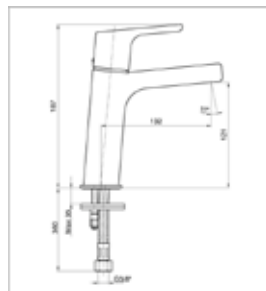

KOD ARTIKLA	NAZIV ARTIKLA
102102450EX	TUŠ BATERIJA TIERA KROM Tehnička specifikacija: • Aerator: Neoperl Perlator HC • Tip kartuše: Keramička kartuša Ø 35 mm • Minimalni pritisak vode: 0,5 bara • Maksimalni pritisak vode: 10 bara • Preporučeni pritisak vode: 3 bara • Nominalni protok vode pri 3 bara: 18,21 l/min • Temperatura ulazne vode: 5 °C - 65 °C • Priključak za dovod vode: 1/2" s holenderi • Završna obrada: Hrom • Materijal tijela: Mesing • Dužina izljeva je 146 mm • Aerator sa sistemom protiv kamenca Automatski/ručni fiksacioni preusmjerivač Priključak za set ručnog tuša je G 1/2"
1021088034EX	BATERIJA ZA UMIVAONIK NITA ECA Tehnička specifikacija: • Aerator: Neoperl Cache HC • Tip kartuše: Keramička kartuša Ø 35 mm • Minimalni pritisak vode: 0,5 bara • Maksimalni pritisak vode: 10 bara • Preporučeni pritisak vode: 3 bara • Nominalni protok vode pri 3 bara: 7,71 l/min • Temperatura ulazne vode: 5 °C - 65 °C • Priključak za dovod vode: 450 mm G 3/8" fleksibilna crijeva • Završna obrada: Hrom • Materijal tijela: Mesing • Dužina izljeva je 120 mm • Visina izljeva je 100 mm • Aerator sa sistemom protiv kamenca