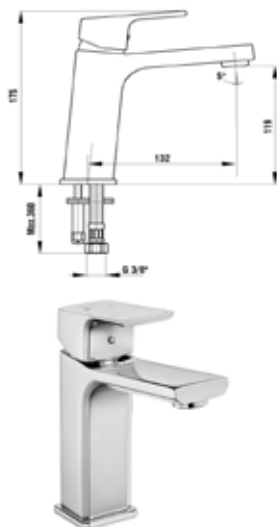

E.C.A.[®]

KOD ARTIKLA	NAZIV ARTIKLA
102108989EX	<p>MIJEŠALICA ZA UMIVAONIK</p> <p>Tehnička specifikacija:</p> <ul style="list-style-type: none"> • Aerator: Neoperl Perlator HC • Tip kartuše: Keramička kartuša Ø 35 mm • Minimalni pritisak vode: 0,5 bara • Maksimalni pritisak vode: 10 bara • Preporučeni pritisak vode: 3 bara • Nominalni protok vode pri 3 bara: 7,8 l/min • Temperatura ulazne vode: 5 °C - 65 °C • Priključak za dovod vode: 450 mm G 3/8" fleksibilna crijeva • Završna obrada: Hrom • Materijal tijela: Mesing • Dužina izljeva je 132 mm • Visina izljeva je 119 mm • Aerator sa sistemom protiv kamenca
102188002EX	<p>MIJEŠALICA ZA UMIVAONIK TIERA VISOKA</p> <p>Tehnička specifikacija:</p> <ul style="list-style-type: none"> • Aerator: Neoperl Perlator HC • Tip kartuše: Keramička kartuša Ø35 mm • Minimalni pritisak vode: 0,5 bara • Maksimalni pritisak vode: 10 bara • Preporučeni pritisak vode: 3 bara • Nominalni protok vode pri 3 bara: 7,8 l/min • Temperatura ulazne vode: 5 °C - 65 °C • Priključak za dovod vode: 600 mm G 3/8" fleksibilna crijeva • Završna obrada: Hrom • Materijal tijela: Mesing • Dužina izljeva je 182 mm • Visina izljeva je 237 mm • Aerator sa sistemom protiv kamenca